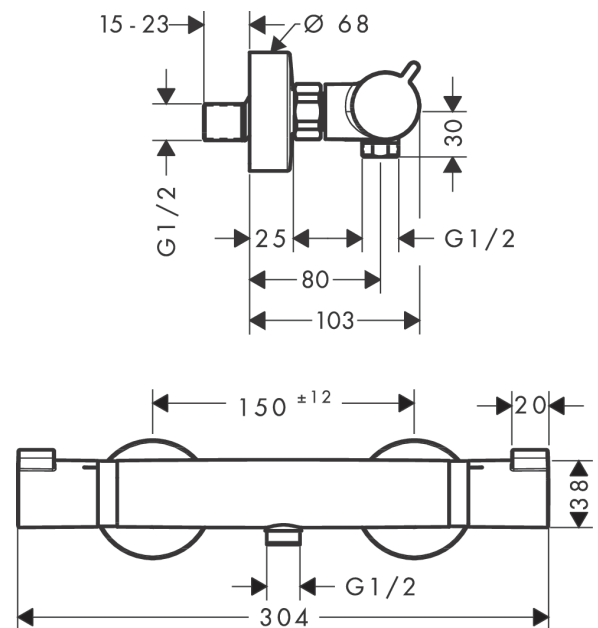

Ecostat
douchethermostaat Comfort project opbouw
 Oppervlakte finish: **chrom** Artikelnummer: **13113000**

Beschrijving

- keramische stopkraan 180°, thermostaatkardoes
- volumecontrole voor 1 uitlaat
- metaal
- maximale doorstroomhoeveelheid bij 3 bar: 17 l/min
- veiligheidsblokkering bij 40°C
- SafetyFunctie maximale warm water temperatuur vooraf instelbaar
- hartafstand 150 ± 12 mm
- incl. uitspoelbaar vuilfilter
- incl. s-koppelingen en rozetten
- Kiwa K11292_Thermostatic Mixers EN1111

Artikeldetails

Vrijblijvende advies verkoopprijs excl. BTW	259,30 €
Vrijblijvende advies verkoopprijs incl. BTW	313,75 €

Productfoto

Maattekening

Doorstroomdiagram

Ecostat
douchethermostaat Comfort project opbouw
 Oppervlakte finish: **chrom** Artikelnummer: **13113000**

Explosietekening

Bouwjaar: >07/12

Ecostat**douchethermostaat Comfort project opbouw**Oppervlakte finish: **chrom** Artikelnummer: **13113000****Reserveonderdelenlijst**

Bouwjaar: >07/12

Regel	Beschrijving	Artikelnummer	Prijs incl. BTW	VE
1	greep	95836000	-	1
2	drukknop	92848000	-	1
3	greepadapter m. schroef	95843000	-	1
4	aanslagring	95839000	-	1
5	moer	98913000	-	1
6	O-ring 26x1,5	98390000	-	1
7	temperatuur regeleenheid	98282000	-	1
8	regeleenheid voor uitgewisseld aansluitingen	92373000	-	1
9	aansluiting	95392000	-	1
10	O-ring 14x2	98129000	-	1
11	greep	95845000	-	1
12	aanslagring	95841000	-	1
13	bovendeel	94149000	-	1
14	moeren set	96157000	-	1
15	terugslagklep (drukbestendig tot 2 MPa)	93136000	-	1
16	terugslagklep	96737000	-	1
17	O-ring 17x1,5	98137000	-	1
18	zeefdichting	96922000	-	1
19	rozet Ø 68 mm	96467000	-	1
20	slagdemper	96429000	-	1
21	S-koppelingenset (±12 mm)	94140000	-	1
a	S-koppelingenset (±32 mm)	98592000	-	1
b	remschijf	92469000	-	1