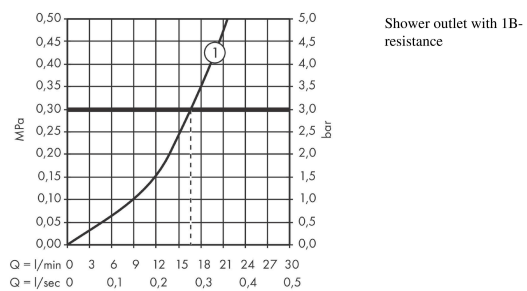

Ecostat
douchethermostaat Comfort project opbouw
 Oppervlakte finish: **chrom** Artikelnummer: **13113000**

Beschrijving

- keramische stopkraan 180°, thermostaatkardoes
- volumecontrole voor 1 uitlaat
- metaal
- maximale doorstroomhoeveelheid bij 3 bar: 17 l/min
- veiligheidsblokkering bij 40°C
- SafetyFunctie maximale warm water temperatuur vooraf instelbaar
- hartafstand 150 ± 12 mm
- incl. uitspoelbaar vuilfilter
- incl. s-koppelingen en rozetten
- Kiwa K11292_Thermostatic Mixers EN1111

Artikeldetails

Vrijblijvende advies verkoopprijs excl. BTW	259,30 €
Vrijblijvende advies verkoopprijs incl. BTW	313,75 €

Productfoto

Maattekening

Doorstroomdiagram

Ecostat
douchethermostaat Comfort project opbouw
 Oppervlakte finish: **chrom** Artikelnummer: **13113000**

Explosietekening

Bouwjaar: >07/12

Ecostat**douchethermostaat Comfort project opbouw**Oppervlakte finish: **chrom** Artikelnummer: **13113000****Reserveonderdelenlijst**

Bouwjaar: >07/12

Regel	Beschrijving	Artikelnummer	Prijs incl. BTW	VE
1	greep	95836000	-	1
2	drukknop	92848000	-	1
3	greepadapter m. schroef	95843000	-	1
4	aanslagring	95839000	-	1
5	moer	98913000	-	1
6	O-ring 26x1,5	98390000	-	1
7	temperatuur regeleenheid	98282000	-	1
8	regeleenheid voor uitgewisseld aansluitingen	92373000	-	1
9	aansluiting	95392000	-	1
10	O-ring 14x2	98129000	-	1
11	greep	95845000	-	1
12	aanslagring	95841000	-	1
13	bovendeel	94149000	-	1
14	moeren set	96157000	-	1
15	terugslagklep (drukbestendig tot 2 MPa)	93136000	-	1
16	terugslagklep	96737000	-	1
17	O-ring 17x1,5	98137000	-	1
18	zeefdichting	96922000	-	1
19	rozet Ø 68 mm	96467000	-	1
20	slagdemper	96429000	-	1
21	S-koppelingenset (±12 mm)	94140000	-	1
a	S-koppelingenset (±32 mm)	98592000	-	1
b	remschijf	92469000	-	1