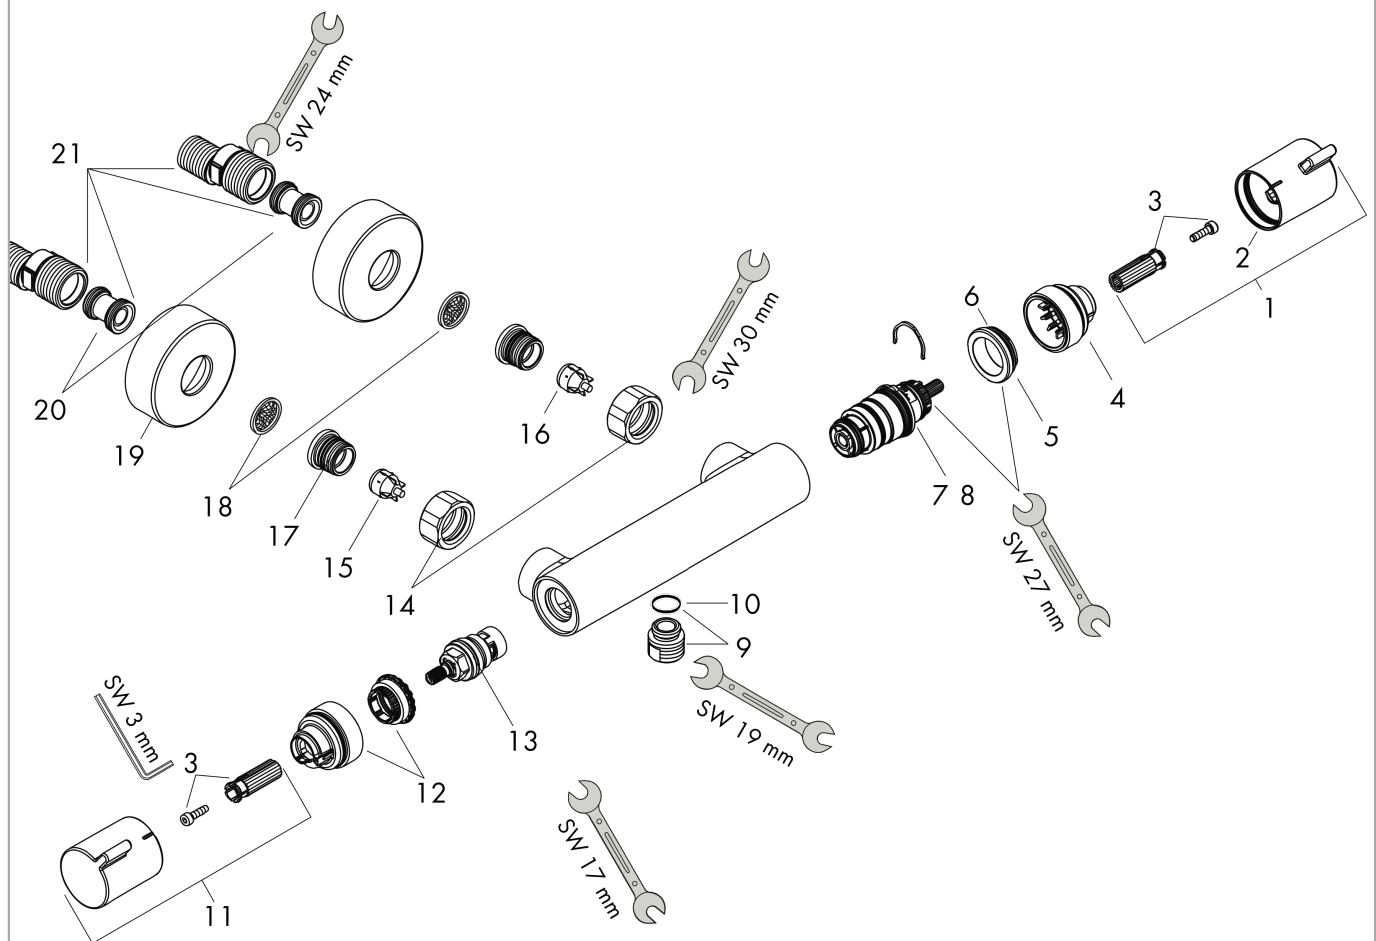

Ecostat
douchethermostaat Comfort project opbouw
 Oppervlakte finish: **chrom** Artikelnummer: **13113000**

Beschrijving

- keramische stopkraan 180°, thermostaatkardoes
- volumecontrole voor 1 uitlaat
- metaal
- maximale doorstroomhoeveelheid bij 3 bar: 17 l/min
- veiligheidsblokkering bij 40°C
- SafetyFunctie maximale warm water temperatuur vooraf instelbaar
- hartafstand 150 ± 12 mm
- incl. uitspoelbaar vuilfilter
- incl. s-koppelingen en rozetten
- Kiwa K11292_Thermostatic Mixers EN1111

Artikeldetails

Vrijblijvende advies verkoopprijs excl. BTW	259,30 €
Vrijblijvende advies verkoopprijs incl. BTW	313,75 €

Productfoto

Maattekening

Doorstroomdiagram

Ecostat
douchethermostaat Comfort project opbouw
 Oppervlakte finish: **chrom** Artikelnummer: **13113000**

Explosietekening

Bouwjaar: >07/12

Ecostat**douchethermostaat Comfort project opbouw**Oppervlakte finish: **chrom** Artikelnummer: **13113000****Reserveonderdelenlijst**

Bouwjaar: >07/12

Regel	Beschrijving	Artikelnummer	Prijs incl. BTW	VE
1	greep	95836000	-	1
2	drukknop	92848000	-	1
3	greepadapter m. schroef	95843000	-	1
4	aanslagring	95839000	-	1
5	moer	98913000	-	1
6	O-ring 26x1,5	98390000	-	1
7	temperatuur regeleenheid	98282000	-	1
8	regeleenheid voor uitgewisseld aansluitingen	92373000	-	1
9	aansluiting	95392000	-	1
10	O-ring 14x2	98129000	-	1
11	greep	95845000	-	1
12	aanslagring	95841000	-	1
13	bovendeel	94149000	-	1
14	moeren set	96157000	-	1
15	terugslagklep (drukbestendig tot 2 MPa)	93136000	-	1
16	terugslagklep	96737000	-	1
17	O-ring 17x1,5	98137000	-	1
18	zeefdichting	96922000	-	1
19	rozet Ø 68 mm	96467000	-	1
20	slagdemper	96429000	-	1
21	S-koppelingenset (±12 mm)	94140000	-	1
a	S-koppelingenset (±32 mm)	98592000	-	1
b	remschijf	92469000	-	1